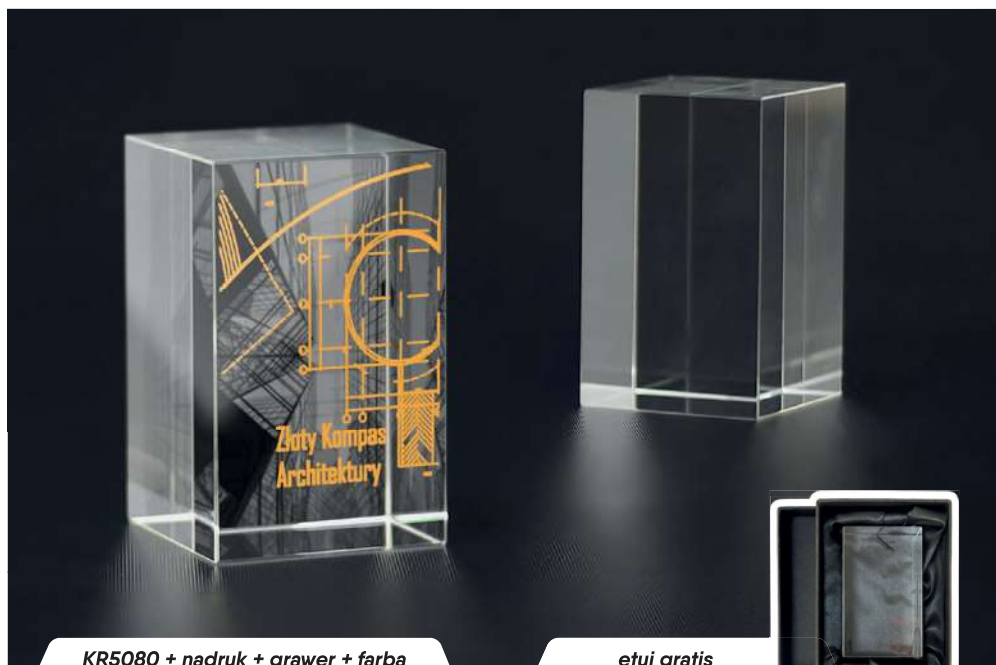

KR5080

KR5080 + nadruk + grawer + farba

etui gratis

Symbol produktu	KR5080
wymiary (cm)	8x5
grubość (cm)	5
cena (zł):	
bez usługi	60,5
grawerowane	142,8
grawerowane z farbą	184,2
zadrukowane	167,6
zadrukowane + grawer + farba	246,6
etui	w cenie