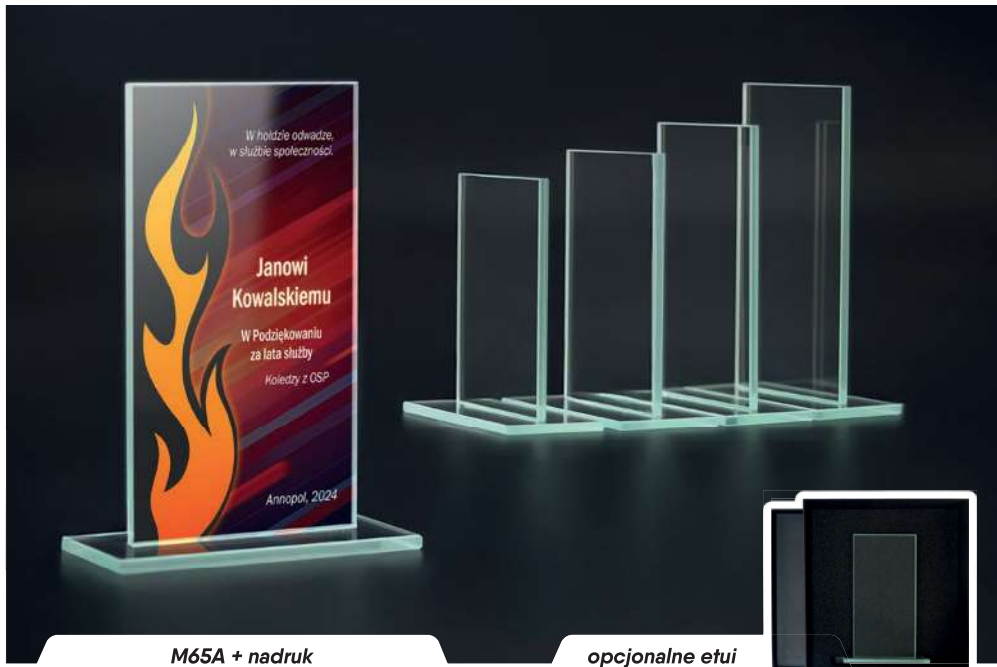

M65...

Symbol produktu	M65A	M65B	M65C	M65D
wymiary (cm)	19x10	17x10	15x10	13x10
grubość (cm)	0,6	0,6	0,6	0,6

cena (zł):

bez usługi	33,0	27,2	25,3	21,9
grawerowane	75,6	69,9	68,3	59,5
grawerowane z farbą	116,2	112,0	109,8	97,6
zadrukowane	85,7	81,3	79,2	69,4
zadrukowane + grawer + farba	180,3	176,1	173,8	157,0

etui	71,4 (H281/BK)	71,4 (H281/BK)	71,4 (H281/BK)	71,4 (H281/BK)