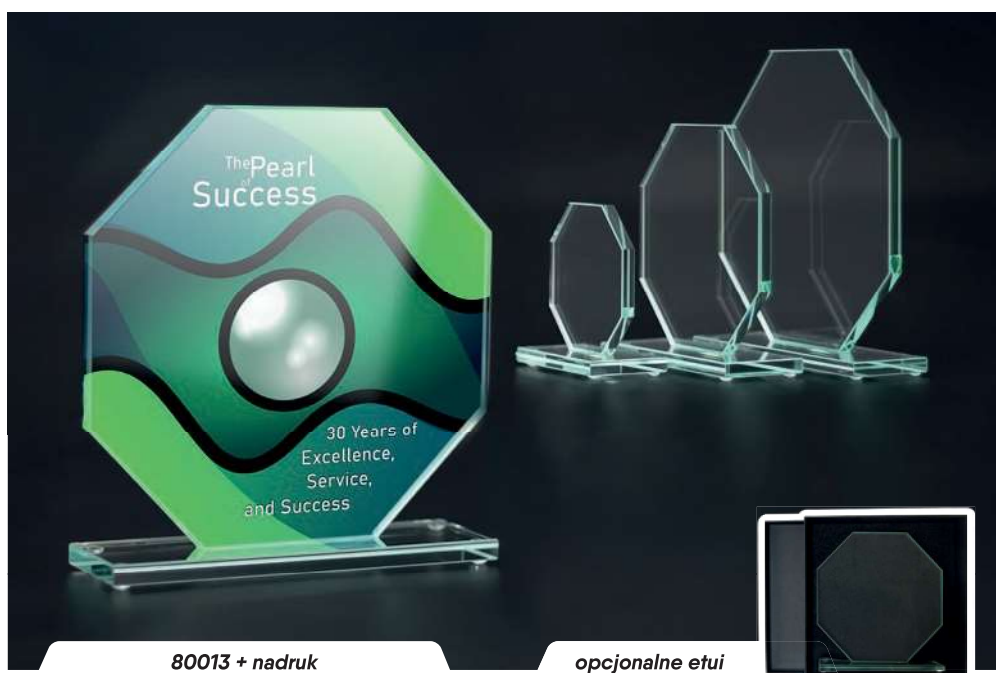

8001...

Symbol produktu	80013	80012	80011
wymiary (cm)	20x20	15x15	10x10,5
grubość (cm)	1	1	1
cena (zł):			
bez usługi	79,3	60,6	47,1
grawerowane	139,4	108,8	97,8
grawerowane z farbą	162,6	129,2	100,3
zadrukowane	166,3	139,0	118,4
zadrukowane + grawer + farba	234,6	201,0	184,5
etui	74,7 (H282/BK)	71,4 (H281/BK)	71,4 (H281/BK)