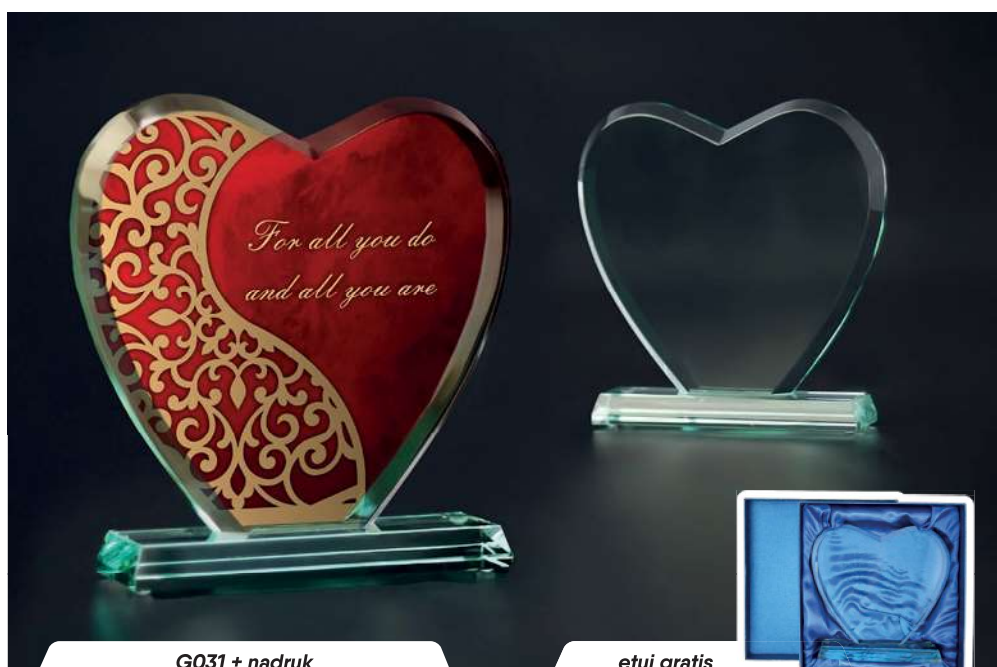

G020 + nadruk

etui gratis

G029

G029 + grawerowanie + farba

etui gratis

Symbol produktu	G029
wymiary (cm)	22,5x12
grubość (cm)	1,8
cena (zł):	
bez usługi	330,1
grawerowane	450,7
grawerowane z farbą	480,4
etui	w cenie

G031

G031 + nadruk

etui gratis

Symbol produktu	G031
wymiary (cm)	20,5x20
grubość (cm)	1,8
cena (zł):	
bez usługi	309,3
grawerowane	436,7
grawerowane z farbą	483,5
zadrukowane	460,7
zadrukowane + grawer + farba	649,5
etui	w cenie