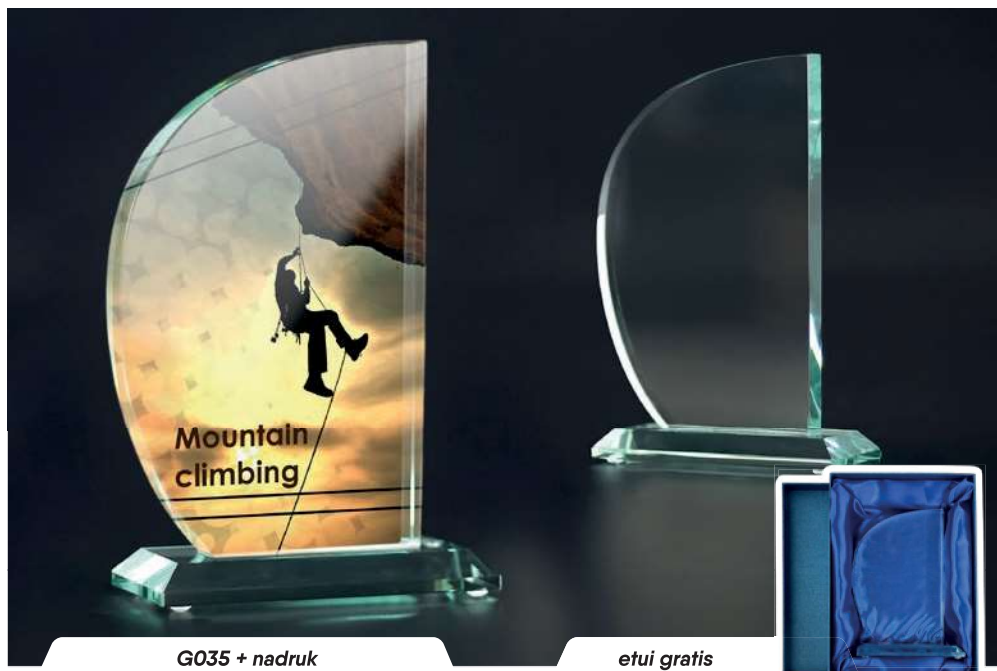

G035

G035 + nadruk

etui gratis

Symbol produktu	G035
wymiary (cm)	21x12
grubość (cm)	1,5
cena (zł):	
bez usługi	223,4
grawerowane	320,3
grawerowane z farbą	331,1
zadrukowane	357,8
zadrukowane + grawer + farba	537,7
etui	w cenie