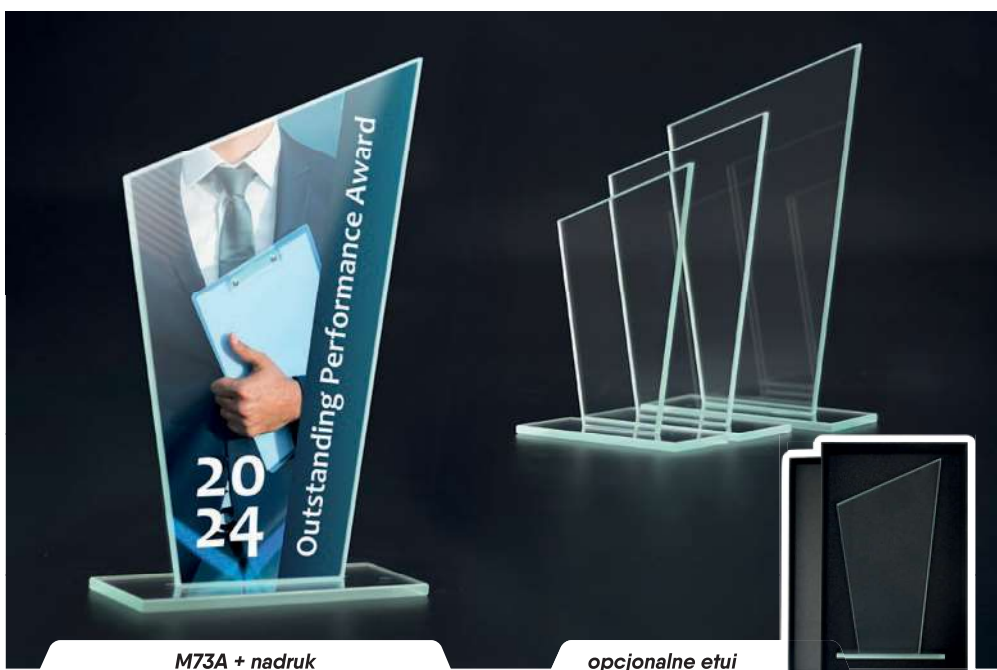

M72A + nadruk

opcjonalne etui

M73...

M73A + nadruk

opcjonalne etui

Symbol produktu	M73A	M73B	M73C
wymiary (cm)	25x15,5	21x13	17x10,5
grubość (cm)	0,6	0,6	0,6

cena (zł):

bez usługi	69,1	57,0	49,1
grawerowane	111,7	98,1	90,5
grawerowane z farbą	147,0	133,2	127,5
zadrukowane	123,3	109,7	102,8
zadrukowane + grawer + farba	184,9	171,9	170,9

etui	74,7 (H282/BK)	71,4 (H281/BK)	71,4 (H281/BK)