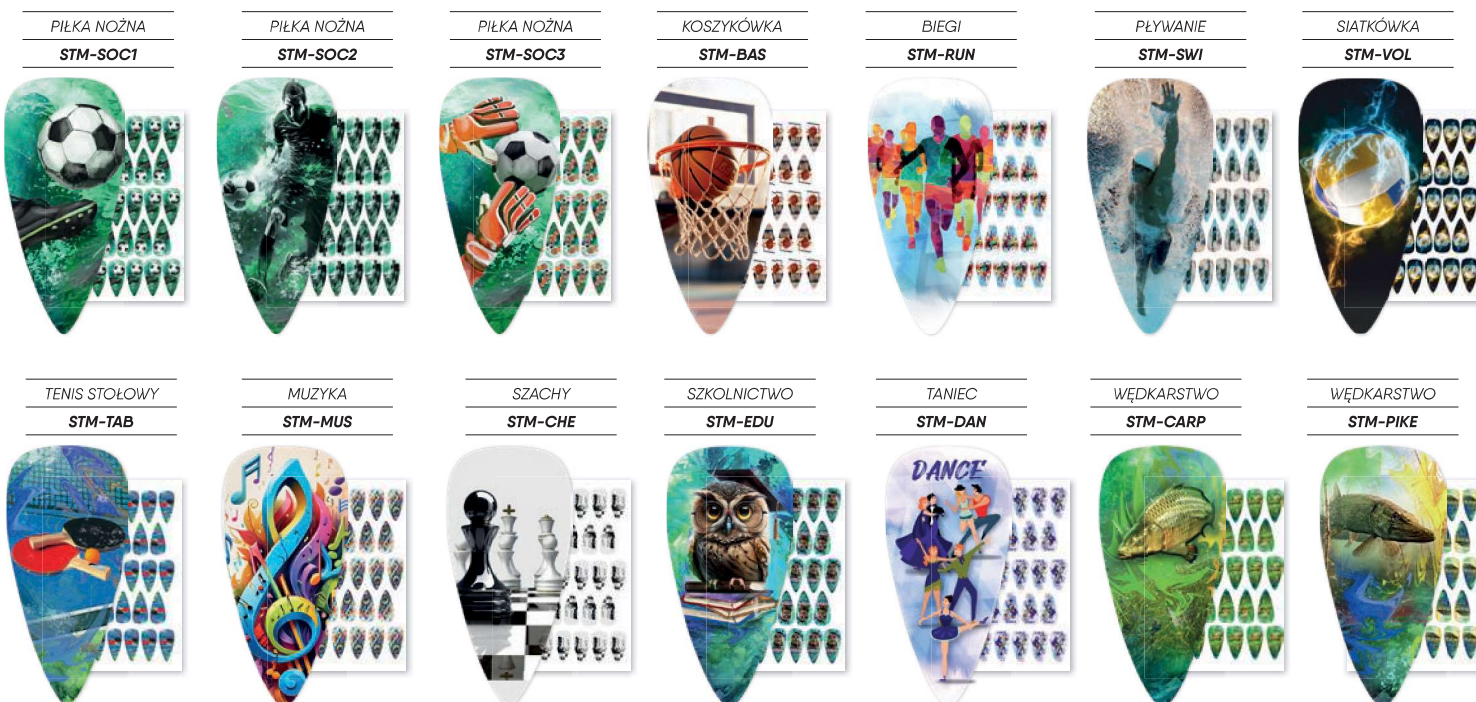

symbol	format arkusza	ilość naklejek (szt.)	rozmiar naklejki	cena (zł)
STM -.../A	A4	33	A-55x26mm	6,9
STM -.../B	A4	33	B-47x25,5mm	6,9

Sprzedaż naklejek wyłącznie w arkuszach A4 (33 szt. naklejek)