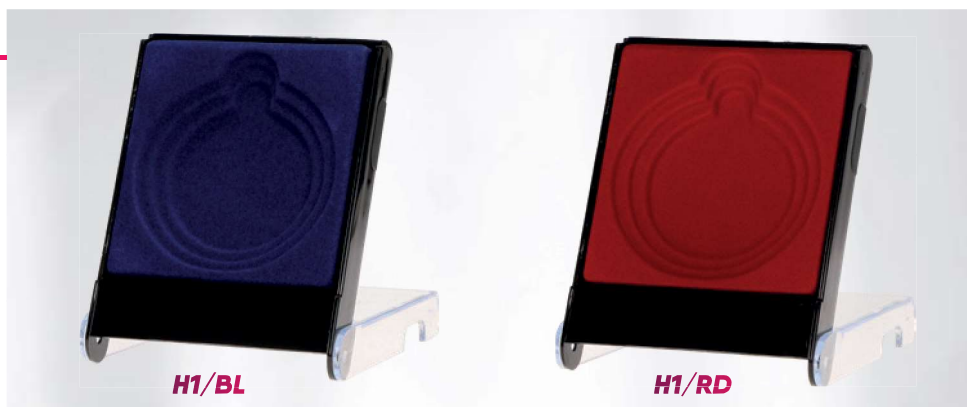

Etui na medale

Symbol produktu	H1/BL	H1/RD
wymiary (cm)	12 x 9 x 2	12 x 9 x 2
średnica medalu (cm)	5 / 6 / 7	5 / 6 / 7
kolor	niebieski	czerwony
cena (zł):	6,5	6,5